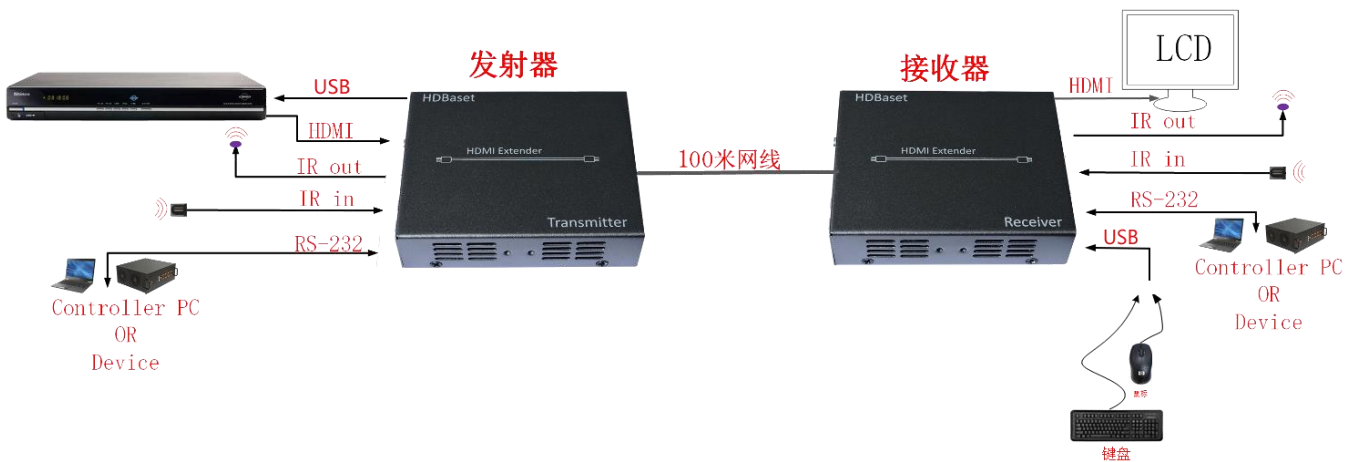

TK-HD100P 高清传输器

(HDBaset 1080P@100 米)

一、产品简介

TK-HD100P 是一款高性能的 HDMI 图像传输器，其主要功能是通过一条网线将 HDMI 图像信号**无压缩、无延时的**传输 100 米的距离，最高可以支持 1080P 的分辨率信号 100 米，支持 IR 红外遥控信号回传和 RS-232 串口信号的双向传输，支持 USB 信号双向传输，支持 1 路 HDMI 环出及 2 路 HDMI 信号延长输出。

通过 TK-HD100P HDBaset 延长器可以非常轻松的实现客户的要求：

- 1、 只需要一条网线便可以实现对 HDMI 信号 100 米的传输，TK-HD100P 都可以保证图像传输后画质无损，并且无任何延时；
- 2、 仅需要一条网线，不但可以传输 HDMI 信号，也可以同时双向传输 RS-232 串口信号和红外遥控信号。这样，用客户可以在显示端毫无压力的去控制 100 米距离远的设备。
- 3、 仅需要一条网线，可以支持传输 USB 信号，客户可以直接远距离使用鼠标键盘操控远程电脑，USB 口支持读取 U 盘信息。
- 4、 采用 POC 供电技术，用户只需要在发射端或者接收端一端连接 12V 电源即可，这样在需要使用多对传输器时可大大的减少排插的使用数量，节省空间。
- 5、 产品采用目前市场公认最成熟、稳定的 HDBaset 方案，用户不需要担心设备稳定性方面问题。

四、产品外观

RX

TX

五、系统拓扑图

六、不同传输器区别:

对比项目	HD100P HDBaset 传输器	其它厂家传输器
红外遥控信号	支持红外遥控信号回传;	不支持红外遥控信号传输;
RS-232 串口信号	支持 RS-232 串口信号双向传输;	不支持 RS-232 信号传输;
POC 供电技术	支持, 只需任何一端供电即可;	不支持, 需要发射端和接收端同时供电;
USB 信号	支持, 键鼠控制, U 盘信息读取	不支持
图像压缩	图像真实还原, 信号无任何压缩;	图像会压缩,变模糊;
图像延时	全实时显示, 无任何延时	有延时现象;
兼容HDCP2.2、支持CEC	支持	不支持

七、产品参数

项目	参数说明		
HDMI信号	HDMI1.3、支持CEC、24位色深		
传输协议	HDBaseT		
支持分辨率	480i/480P/576i/576P/720P/1080i/1080P/		
音频	LPCM, DTS-HD, Dolby True HD		
网线	CAT5E、CAT6、CAT6A、CAT7		
传输距离	CAT5e/CAT6	100m	Up to 1080P60Hz 36bpp
红外回传	支持20-60kHz宽频红外遥控器, 支持双向红外传输		
RS-232 传输	支持串口 RS-232 双向传输		
USB 传输	支持 USB 双向传输		
电源	DC12V/3A *1pcs		
产品功耗	<8W		
产品尺寸	121(长)×94(宽)×25(高) mm *2pcs		
机身材质	金属		
净重	TX:300g RX:300g		
颜色	黑色		