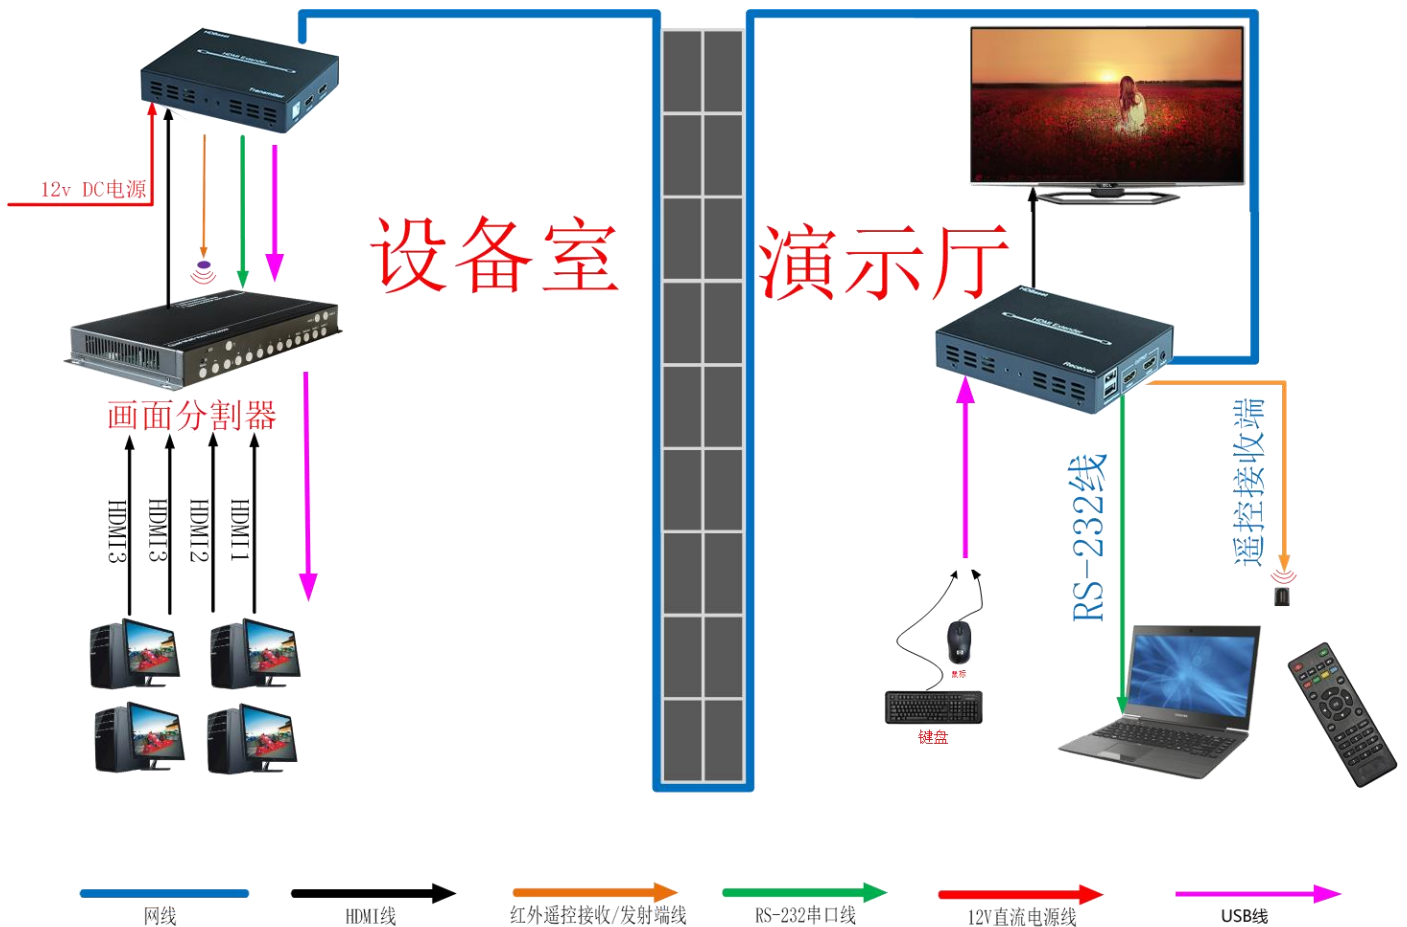

TK-HD100P 高清传输器

(HDBaset 1080P@100 米)

一、产品简介

TK-HD100P 是一款高性能的 HDMI 图像传输器，其主要功能是通过一条网线将 HDMI 图像信号**无压缩、无延时的**传输 100 米的距离，最高可以支持 1080P 的分辨率信号 100 米，支持 IR 红外遥控信号回传和 RS-232 串口信号的双向传输，支持 USB 信号双向传输，支持 1 路 HDMI 环出及 2 路 HDMI 信号延长输出。

通过 TK-HD100P 高清图像传输器独有的图像传输处理技术，可以将高清视频图像完全无压缩、无延时的传输至显示终端。TK-HD100P 高清传输器的优势不仅仅是无压缩、无延时的传输高清视频信号，也可同步延长 RS-232 串口信号和 IR 红外遥控信号、USB 信号等，用户可以通过一条网线很方便的打包多种信号进行集中传输，很大程度上减少了用户项目当中需要布置多种不同线缆的问题，同时也大大的降低了用户的相关成本。

三、常用解决方案图解

客户要求：

如上图所示，客户设备室距离演示厅 100 米距离，要求可以把设备室高清画面分割器输出的 HDMI 信号画面传输到演示厅大屏显示。用户需要在演示厅面对大屏幕通过遥控器切换高清画面分割器显示模式，或者在演示厅使用一台控制电脑通过控制软件对高清画面分割器进行控制，并且要求传输的画面无延时、无压缩、7x24 小时稳定工作。另外用户想节省空间，减少电源排插的使用....,这些需要工程商比较好的设计方案。

通过 TK-HD100P HDBaset 延长器可以非常轻松的实现客户的要求：

- 1、 只需要一条网线便可以实现对 HDMI 信号 100 米的传输，TK-HD100P 都可以保证图像传输后画质无损，并且无任何延时；
- 2、 仅需要一条网线，不但可以传输 HDMI 信号，也可以同时双向传输 RS-232 串口信号和红外遥控信号。这样，用客户可以在显示端毫无压力的去控制 100 米距离远的设备。
- 3、 仅需要一条网线，可以支持传输 USB 信号，客户可以直接远距离使用鼠标键盘操控远程电脑，USB 口支持读取 U 盘信息。
- 4、 采用 POC 供电技术，用户只需要在发射端或者接收端一端连接 12V 电源即可，这样在需要使用多对传输器时可大大的减少排插的使用数量，节省空间。
- 5、 产品采用目前市场公认最成熟、稳定的 HDBaset 方案，用户不需要担心设备稳定性方面问题。